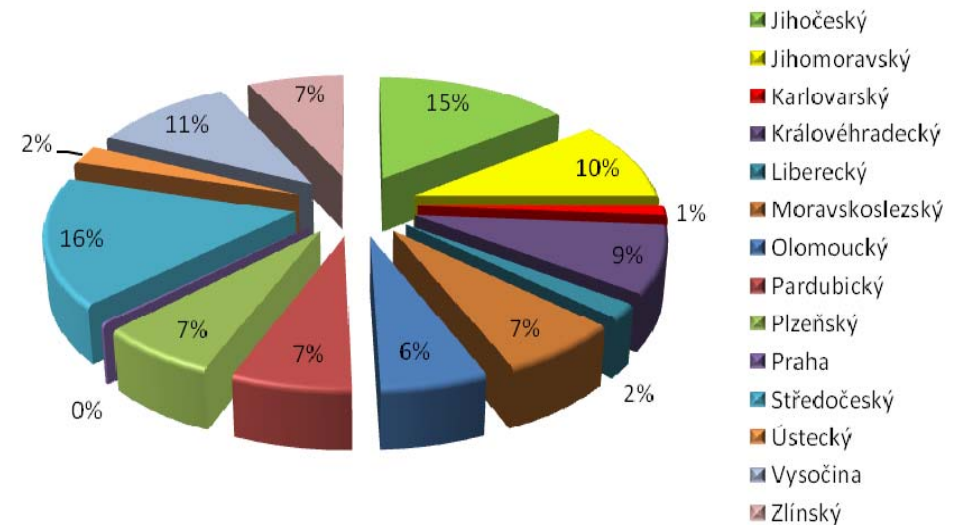

REGISTRACE DLE KRAJE - PROSINEC 2011