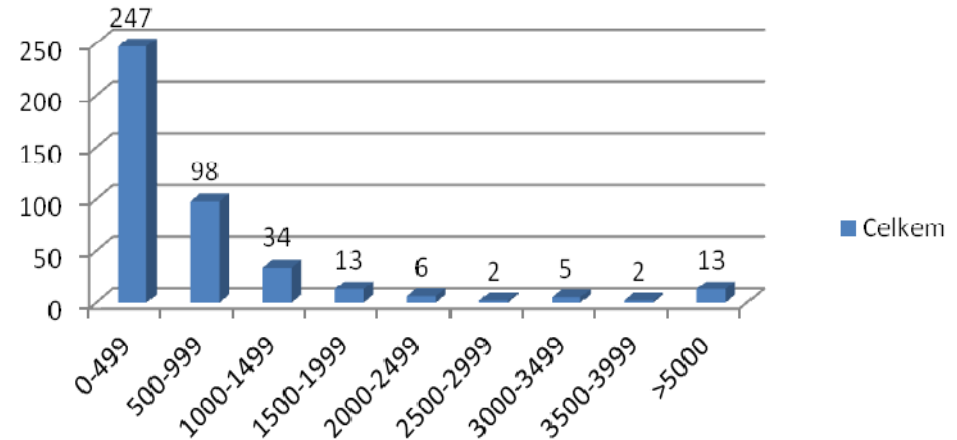

2012

- 39 svazků
- 590 055 obyvatel v 552 obcích
- 233 t EEZ – 0,4 kg/obyvatele

Recyklujte s hasiči – 451 registrovaných

REGISTROVANÍ DLE OBYVATEL prosinec 2011

Odměny za:	ve výši:
chlazení, TV	0 Kč
velké spotřebiče	150 Kč
bag s malými spotřebiči	150 Kč
10-25 odvezených kusů/objednávku	300 Kč
26-50 odvezených kusů/objednávku	500 Kč
nad 50 odvezených kusů/objednávku	1 000 Kč