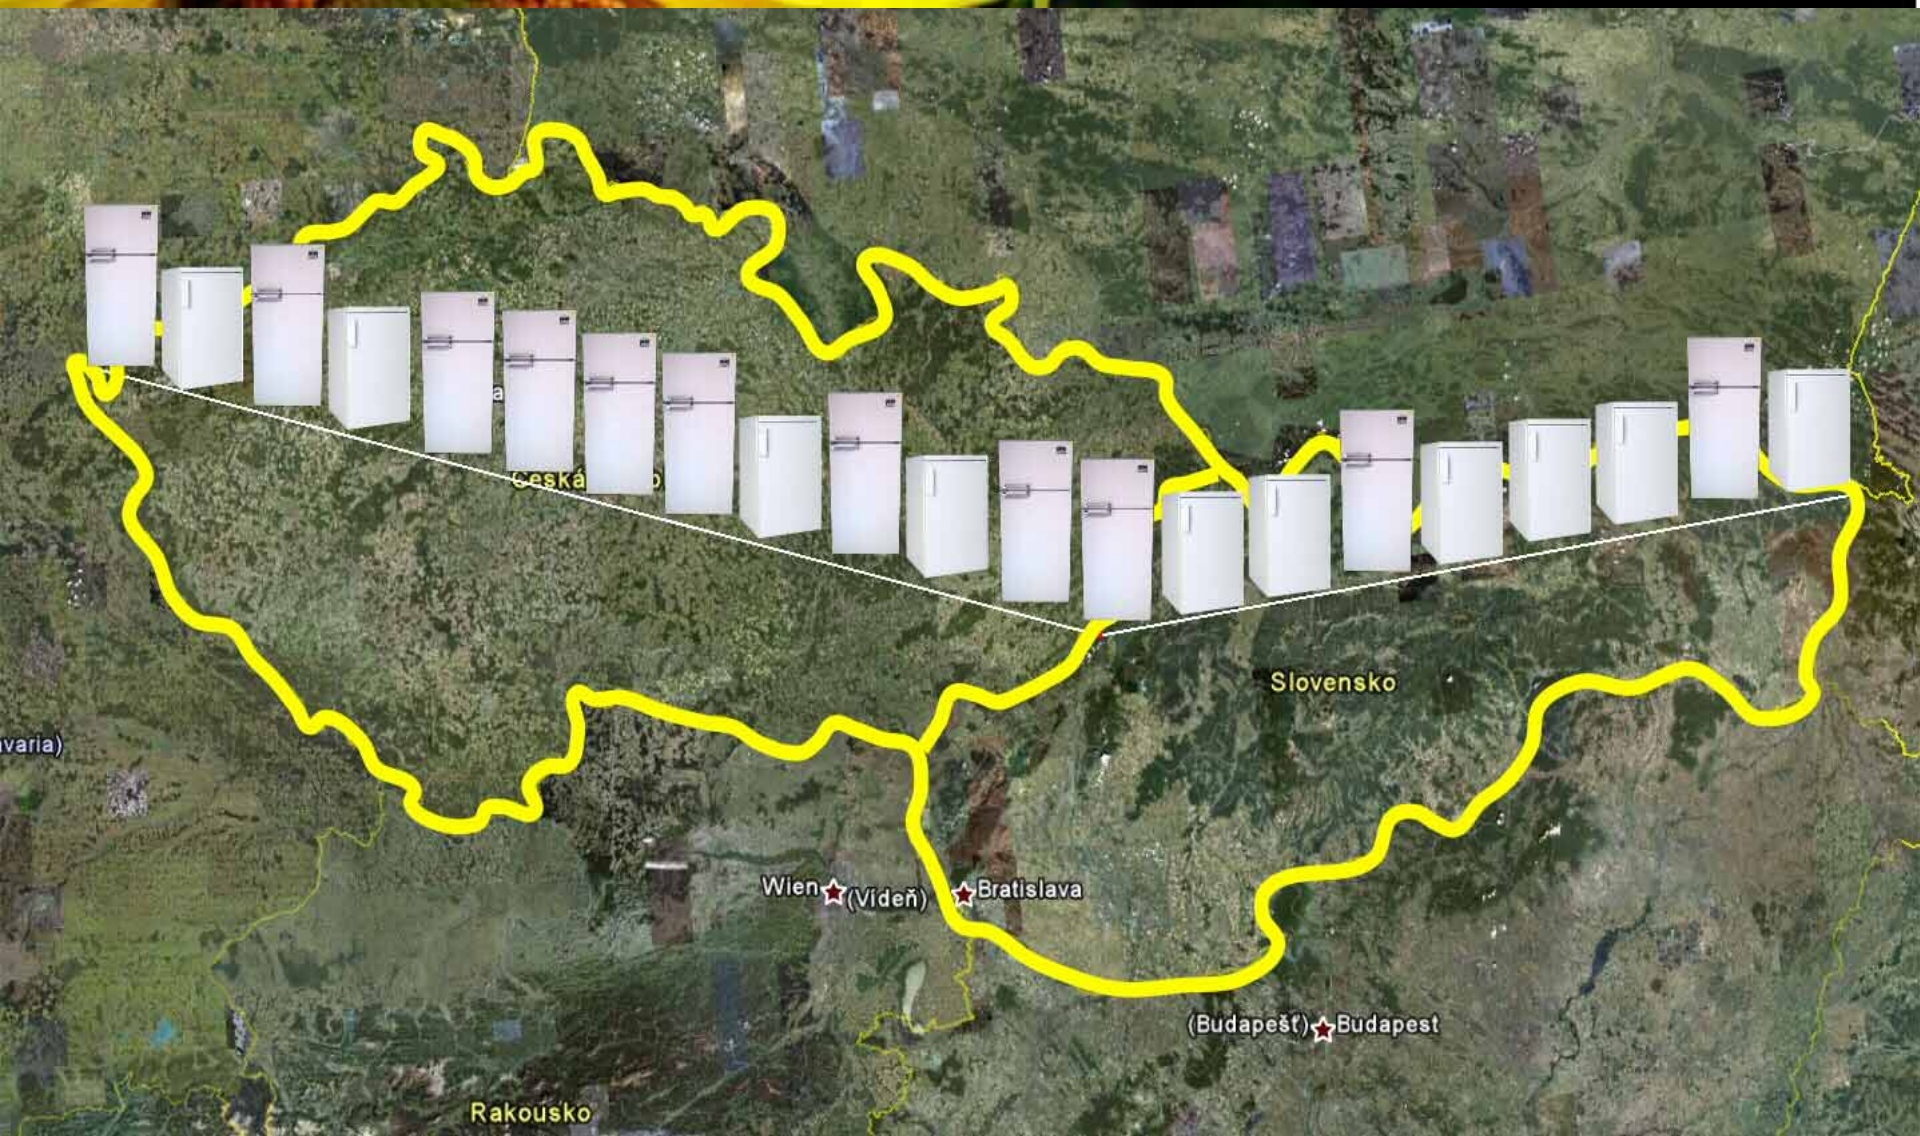

1 200 000 kusů lednic a mrazáků