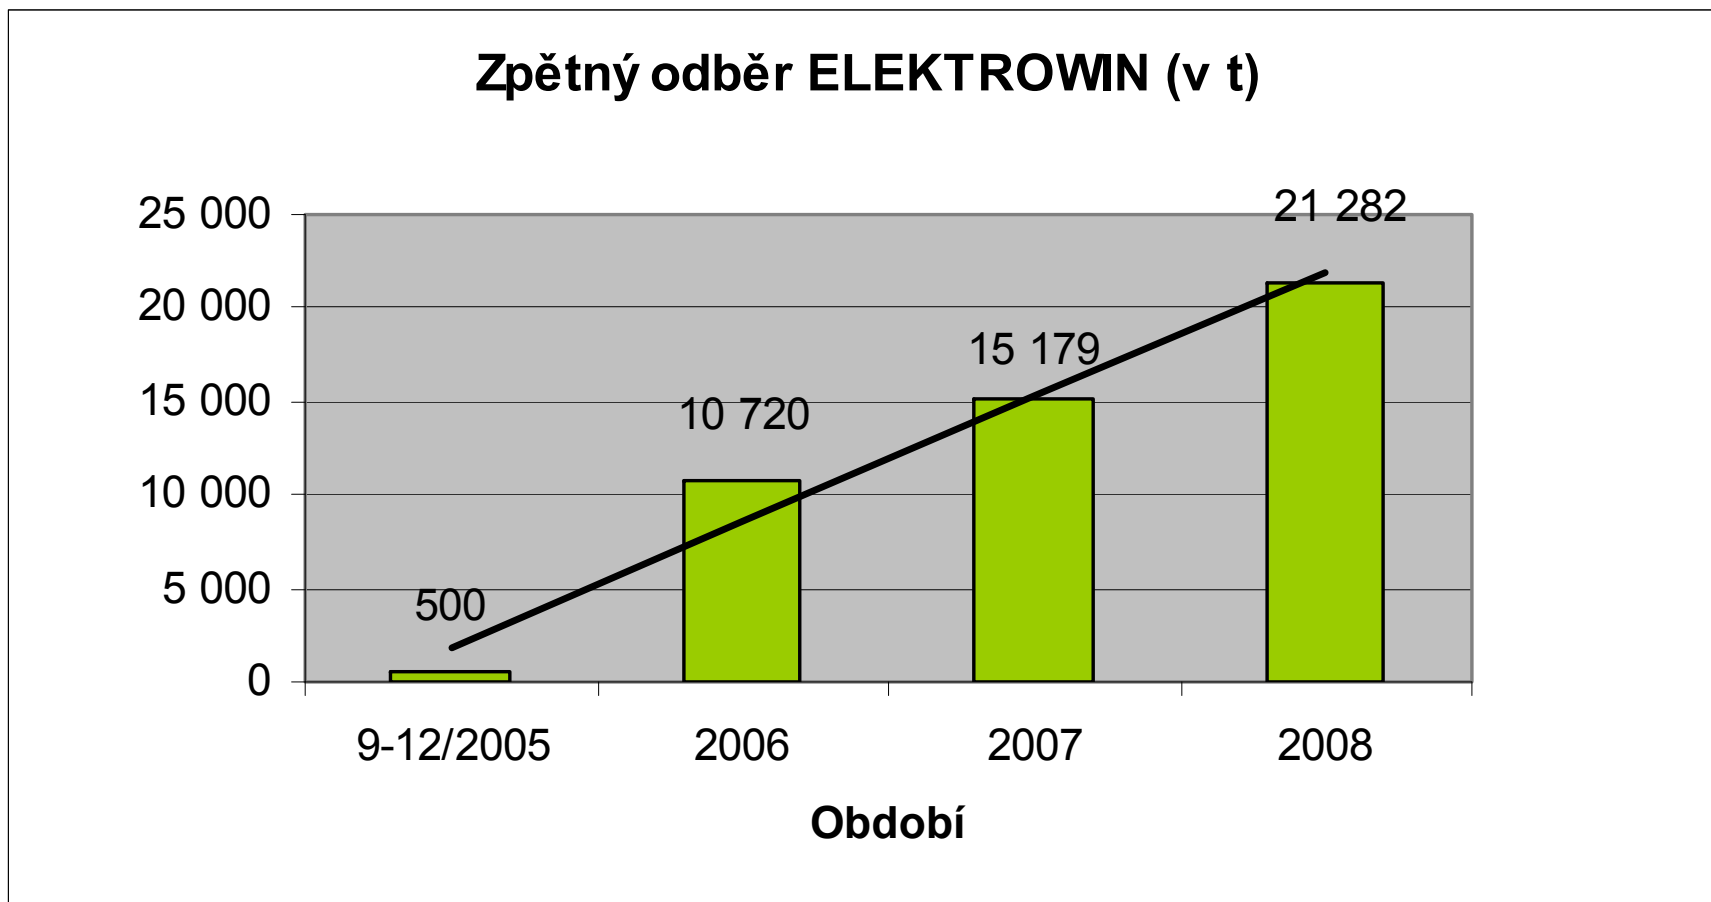

ELEKTROWIN a. s.

Dny malých obcí

10. 3. 2009, Praha

Zpětný odběr 2005 - 2008

Místo zpětného odběru nemusí být SBĚRNÝ DVŮR

- **bezplatný odvoz spotřebičů a jejich recyklaci**
(šetříme Vaše náklady) jednorázovou paušální odměnu **2000 Kč**
- paušální odměna **0,15 Kč/kg**
- čtvrtletní odměna za kg elektrospotřebičů
(s výjimkou chlazení) **1,50 Kč/kg**
- roční odměna za kg elektrospotřebičů (s výjimkou
chlazení) podle výtěžnosti na obyvatele až do **2 Kč/kg**
- odměna z motivačního programu při splnění kritérií
od 15 000 Kč do 50 000 Kč
- **zdarma informační materiály** - letáky, plakáty apod.
- **CD s informačními články a inzeráty** k otištění
v místním zpravodaji s odměnu **1000 - 3000 Kč**
- **finanční podpora vlastních informačních aktivit obce**
podporující sběr a třídění elektrozařízení - podle rozpočtu
a na základě vlastního podnětu obce